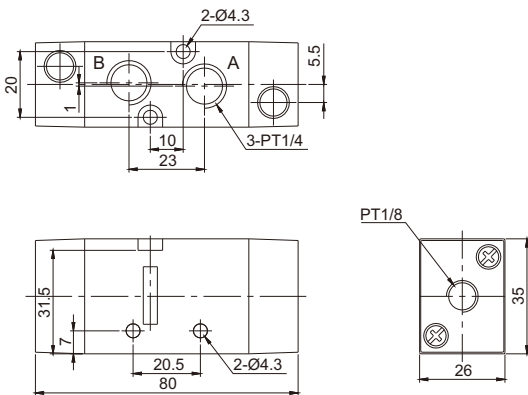

图形符号

How To Order (型号表示方法)

TVFA 3 1 20

Body Size 阀体大小	Control Type 控制方式
3 1/4" Body	1 Single(单气控)
5 3/8" Body	2 Double(双气控)

Specification (规格)

Model No. (型号)	Specification (规格)				
	Operation (位置数)	Pilot Air Press. (气控压力范围)Mpa(kgf/cm ²)	Press. Range (使用压力范围)Mpa(kgf/cm ²)	Pipe Size (接管口径)	Eff. Sectional Area (有效断面积) mm ² (Cv Value(值))
TVFA3120	2 Position Single(2位单气控)	(0.04×P ⁰ +0.1)~0.9((0.4×P+1)~9)	0.15~0.9(1.5~9)	1/4"	18(1)
TVFA3220	2 Position Double(2位双气控)	(0.04×P+0.1)~0.9((0.4×P+1)~9)	0.1~0.9(1.0~9)		18(1)
TVFA5120	2 Position Single(2位单气控)	(0.04×P+0.1)~0.9((0.4×P+1)~9)	0.15~0.9(1.5~9)	3/8"	45(2.5)
TVFA5220	2 Position Double(2位双气控)	(0.04×P+0.1)~0.9((0.4×P+1)~9)	0.15~0.9(1.5~9)		45(2.5)

*P: Supply Pressure(供气压力) *Manifold Available: Please Contact us.(可配合汇流板使用, 请与营业员联系)

Dimensions(mm)(外形尺寸图(毫米))

TVZA3120

TVZA5120

TVZA3220

TVZA5220