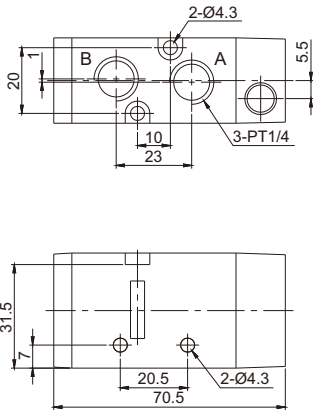

图形符号

How To Order (型号表示方法)

TVFA 3 1 20

Body Size 阀体大小	Control Type 控制方式
3 1/4" Body	1 Single(单气控)
5 3/8" Body	2 Double(双气控)

Specification (规格)

Model No. (型号)	Specification (规格)				
	Operation (位置数)	Pilot Air Press. (气控压力范围)Mpa(kgf/cm ²)	Press. Range (使用压力范围)Mpa(kgf/cm ²)	Pipe Size (接管口径)	Eff. Sectional Area (有效断面积) mm ² (Cv Value(值))
TVFA3120	2 Position Single(2位单气控)	(0.04×P ⁰ +0.1)~0.9((0.4×P+1)~9)	0.15~0.9(1.5~9)	1/4"	18(1)
TVFA3220	2 Position Double(2位双气控)	(0.04×P+0.1)~0.9((0.4×P+1)~9)	0.1~0.9(1.0~9)		18(1)
TVFA5120	2 Position Single(2位单气控)	(0.04×P+0.1)~0.9((0.4×P+1)~9)	0.15~0.9(1.5~9)	3/8"	45(2.5)
TVFA5220	2 Position Double(2位双气控)	(0.04×P+0.1)~0.9((0.4×P+1)~9)	0.15~0.9(1.5~9)		45(2.5)

*P: Supply Pressure(供气压力) *Manifold Available: Please Contact us.(可配合汇流板使用, 请与营业员联系)

Dimensions(mm)(外形尺寸图(毫米))

TVZA3120

TVZA5120

TVZA3220

TVZA5220