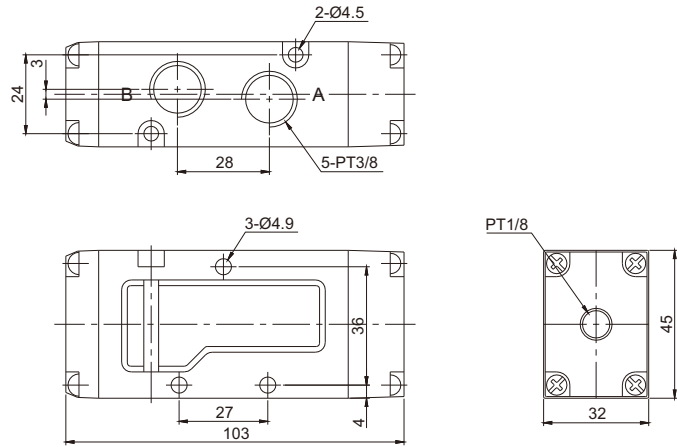

图形符号

How To Order (型号表示方法)

TVFA 3 1 20

Body Size 阀体大小	Control Type 控制方式
3 1/4" Body	1 Single(单气控)
5 3/8" Body	2 Double(双气控)

Specification (规格)

Model No. (型号)	Specification (规格)				
	Operation (位置数)	Pilot Air Press. (气控压力范围)Mpa(kgf/cm ²)	Press. Range (使用压力范围)Mpa(kgf/cm ²)	Pipe Size (接管口径)	Eff. Sectional Area (有效断面积) mm ² (Cv Value(值))
TVFA3120	2 Position Single(2位单气控)	(0.04×P ⁰ +0.1)~0.9((0.4×P+1)~9)	0.15~0.9(1.5~9)	1/4"	18(1)
TVFA3220	2 Position Double(2位双气控)	(0.04×P+0.1)~0.9((0.4×P+1)~9)	0.1~0.9(1.0~9)		18(1)
TVFA5120	2 Position Single(2位单气控)	(0.04×P+0.1)~0.9((0.4×P+1)~9)	0.15~0.9(1.5~9)	3/8"	45(2.5)
TVFA5220	2 Position Double(2位双气控)	(0.04×P+0.1)~0.9((0.4×P+1)~9)	0.15~0.9(1.5~9)		45(2.5)

*P: Supply Pressure(供气压力) *Manifold Available: Please Contact us.(可配合汇流板使用, 请与营业员联系)

Dimensions(mm)(外形尺寸图(毫米))

TVZA3120

TVZA5120

TVZA3220

TVZA5220