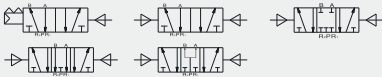

图形符号

How To Order (型号表示方法)

TVFA 3 1 20

Body Size 阀体大小	Control Type 控制方式
3 1/4" Body	1 Single(单气控)
5 3/8" Body	2 Double(双气控)

Specification (规格)

Model No. (型号)	Specification (规格)				
	Operation (位置数)	Pilot Air Press. (气控压力范围)Mpa(kgf/cm ²)	Press. Range (使用压力范围)Mpa(kgf/cm ²)	Pipe Size (接管口径)	Eff. Sectional Area (有效断面积) mm ² (Cv Value(值))
TVFA3120	2 Position Single(2位单气控)	(0.04×P ⁰ +0.1)~0.9((0.4×P+1)~9)	0.15~0.9(1.5~9)	1/4"	18(1)
TVFA3220	2 Position Double(2位双气控)	(0.04×P+0.1)~0.9((0.4×P+1)~9)	0.1~0.9(1.0~9)		18(1)
TVFA5120	2 Position Single(2位单气控)	(0.04×P+0.1)~0.9((0.4×P+1)~9)	0.15~0.9(1.5~9)	3/8"	45(2.5)
TVFA5220	2 Position Double(2位双气控)	(0.04×P+0.1)~0.9((0.4×P+1)~9)	0.15~0.9(1.5~9)		45(2.5)

*P: Supply Pressure(供气压力) *Manifold Available: Please Contact us.(可配合汇流板使用, 请与营业员联系)

Dimensions(mm)(外形尺寸图(毫米))

TVZA3120

TVZA5120

TVZA3220

TVZA5220