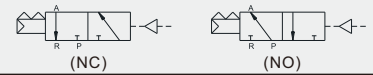

五通气控阀

5 Port Air Operated Valve

TVZA300,500 Series

图形符号

How To Order (型号表示方法)

TVZA 3 12 - M5 A

Body Size 阀体大小	Port Size 接管口径	Function 阀形式
3 M5 Body	M5 M5	A N.C(常闭)
5 1/8" Body	01 1/8"	B N.O(常开)

Specification (规格)

Model No. (型号)	Specification (规格)					
	Type (驱动类型)	Press. Range (使用压力范围) Mpa(kgf/cm ²)	Pilot Air Press. (气控压力范围) Mpa(kgf/cm ²)	Pipe Size (接管口径)	Eff. Sectional Area (有效断面积) mm ² (Cv Value(值))	Weight (质量)(g)
TVZA312-M5A	NC(常闭)	0.15~0.7(1.5~7)	(0.04 × P + 0.1)~0.7 ((0.4 × P + 1)~7)	M5×0.8	3.6(0.2)	45
TVZA312-M5B	NO(常开)					
TVZA512-01A	NC(常闭)			1/8"	6(0.33)	80
TVZA512-01B	NO(常开)					