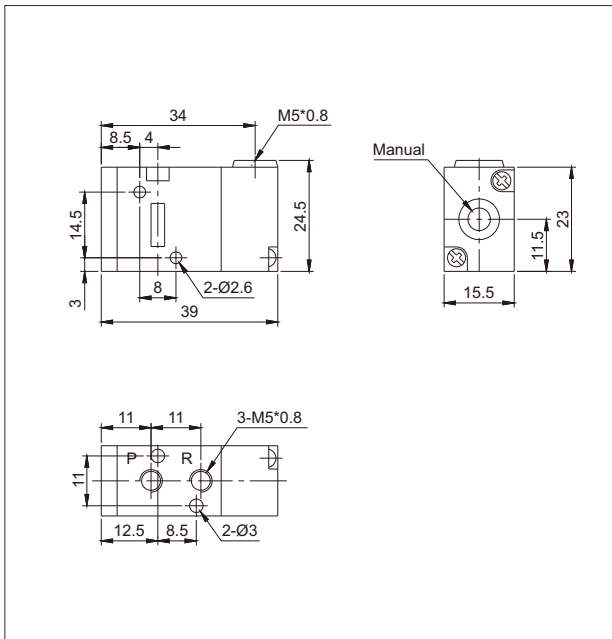

五通气控阀

5 Port Air Operated Valve

TVZA300,500 Series

图形符号

How To Order (型号表示方法)

TVZA 3 12 - M5 A

Body Size 阀体大小	Port Size 接管口径	Function 阀形式
3 M5 Body	M5 M5	A N.C(常闭)
5 1/8" Body	01 1/8"	B N.O(常开)

Specification (规格)

Model No. (型号)	Specification (规格)					
	Type (驱动类型)	Press. Range (使用压力范围) Mpa(kgf/cm ²)	Pilot Air Press. (气控压力范围) Mpa(kgf/cm ²)	Pipe Size (接管口径)	Eff. Sectional Area (有效断面积) mm ² (Cv Value(值))	Weight (质量)(g)
TVZA312-M5A	NC(常闭)	0.15~0.7(1.5~7)	(0.04 × P + 0.1)~0.7 ((0.4 × P + 1)~7)	M5×0.8	3.6(0.2)	45
TVZA312-M5B	NO(常开)					
TVZA512-01A	NC(常闭)			1/8"	6(0.33)	80
TVZA512-01B	NO(常开)					

*P: Supply Pressure (供气压力)

*Manifold Available: Please Contact us. (可配合汇流板使用, 请与营业员联系)

Dimensions (mm) (外形尺寸图(毫米))

TVZA312-M5A/B

TVZA512-01A/B